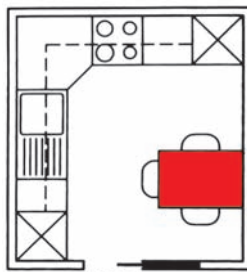

Стандартният комплект плъзгаща врата позволява монтаж на врата със светли размери:

- широчина от 650 до 1050 mm;
- височина до 2030 mm.

За по-големи височини има специален комплект за плъзгаща врата със светъл размер на вратата:

Системи плъзгащи врати

Детайли

Хоризонтален разрез

Вертикален разрез

Еднокрила врата

Двукрила врата
(състои се от два комплекта за еднокрила врата)

Лява и дясна врата

Врата тандем

Двойна врата тандем

Варианти за монтаж на плъзгащи врати

Функционални решения с плъзгаща врата

Кухня

Баня

Указания за монтаж

1. Избор на размери на вратата и дебелина на стената
например:

височина на вратата = 2030 mm,
широчина на вратата = 850 mm,
конструкция от CW75 профили = 75 mm,
дебелина на готовата стена = 100 mm.