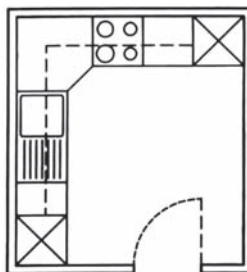

Стандартният комплект плъзгаща врата позволява монтаж на врата със светли размери:

- широчина от 650 до 1050 mm;
- височина до 2030 mm.

За по-големи височини има специален комплект за плъзгаща врата със светъл размер на вратата:

- широчина от 650 до 1050 mm;
- височина до 2810 mm.

Двукрила врата

Чрез свързване на два комплекта се получава двукрила врата.

Техника, която не изисква поддръжка

Вградените части са от поцинкована стомана, защитени от прах и влага – монтират се бързо и лесно. Дори при продължителна употреба гарантираме безшумно плъзгане на вратата.

Системи плъзгащи врати

Детайли

Хоризонтален разрез

Вертикален разрез

Еднокрила врата

Двукрила врата
(състои се от два комплекта за еднокрила врата)

Лява и дясна врата

Врата тандем

Двойна врата тандем

Варианти за монтаж на плъзгащи врати

Функционални решения с плъзгаща врата

Кухня

Баня

Указания за монтаж

1. Избор на размери на вратата и дебелина на стената
например:

височина на вратата = 2030 mm,
широчина на вратата = 850 mm,
конструкция от CW75 профили = 75 mm,
дебелина на готовата стена = 100 mm.