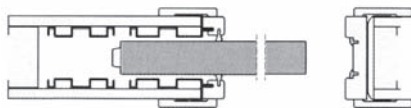

Стандартният комплект плъзгаща врата позволява монтаж на врата със светли размери:

- широчина от 650 до 1050 mm;
- височина до 2030 mm.

За по-големи височини има специален комплект за плъзгаща врата със светъл размер на вратата:

- широчина от 650 до 1050 mm;
- височина до 2810 mm.

Двукрила врата

Чрез свързване на два комплекта се получава двукрила врата.

Техника, която не изисква поддръжка

Вградените части са от поцинкована стомана, защитени от прах и влага – монтират се бързо и лесно. Дори при продължителна употреба гарантираме безшумно плъзгане на вратата.

Монтажен комплект

Съдържание на един монтажен комплект за плъзгаща врата Кнауф:

- механизъм за плъзгане;
- шина на плъзгане;
- носеща греда за шината на плъзгане;
- системни профили от поцинкована стоманена ламарина;
- всички крепежни елементи необходими за монтажа;
- упътване за монтаж.

Системи плъзгащи врати

Детайли

Хоризонтален разрез

Вертикален разрез

Еднокрила врата

Двукрила врата
(състои се от два комплекта за еднокрила врата)

Лява и дясна врата

Врата тандем