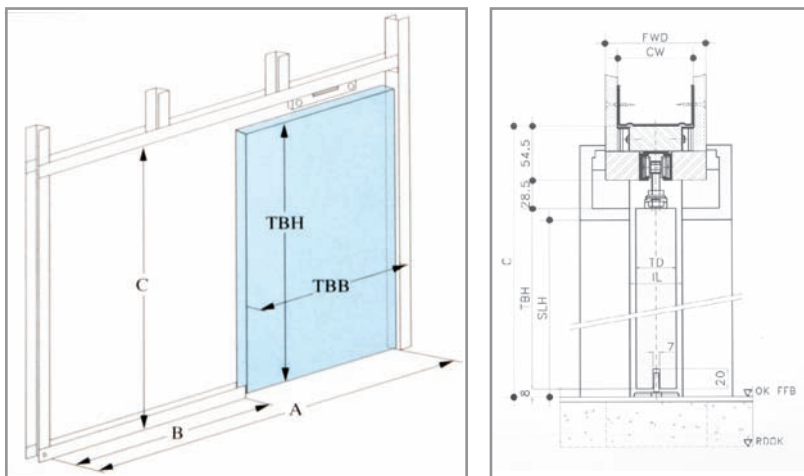

Системи плъзгащи врати

Детайли

Хоризонтален разрез

Вертикален разрез

Еднокрила врата

Двукрила врата
(състои се от два комплекта за еднокрила врата)

Лява и дясна врата

Врата тандем

Двойна врата тандем

Варианти за монтаж на плъзгащи врати

Функционални решения с плъзгаща врата

Кухня

Баня

Указания за монтаж

1. Избор на размери на вратата и дебелина на стената
например:

височина на вратата = 2030 mm,
широчина на вратата = 850 mm,
конструкция от CW75 профили = 75 mm,
дебелина на готовата стена = 100 mm.

Дебелина на стената	Щендер	Макс. дебелина на вратата
100 mm	75 mm	40 mm
120 mm	100 mm	65 mm

2. Конструктивни разстояния в зависимост от желания размер на вратата

Размер на вратата широчина x височина	Конструкция		
	A	B	C
1050 x 2030 mm	2129	1038	2121
950 x 2030 mm	1929	938	2121
850 x 2030 mm	1729	838	2121
750 x 2030 mm	1529	738	2121
650 x 2030 mm	1329	638	2121

1. Носещата греда и алуминиевата шина се нахъсват според желаната светла широчина на вратата.

2. Алуминиевата шина се завинтва за носещата греда.

3. Двете се поставят на UW- профила...

4. ... и се завинтват отгоре.